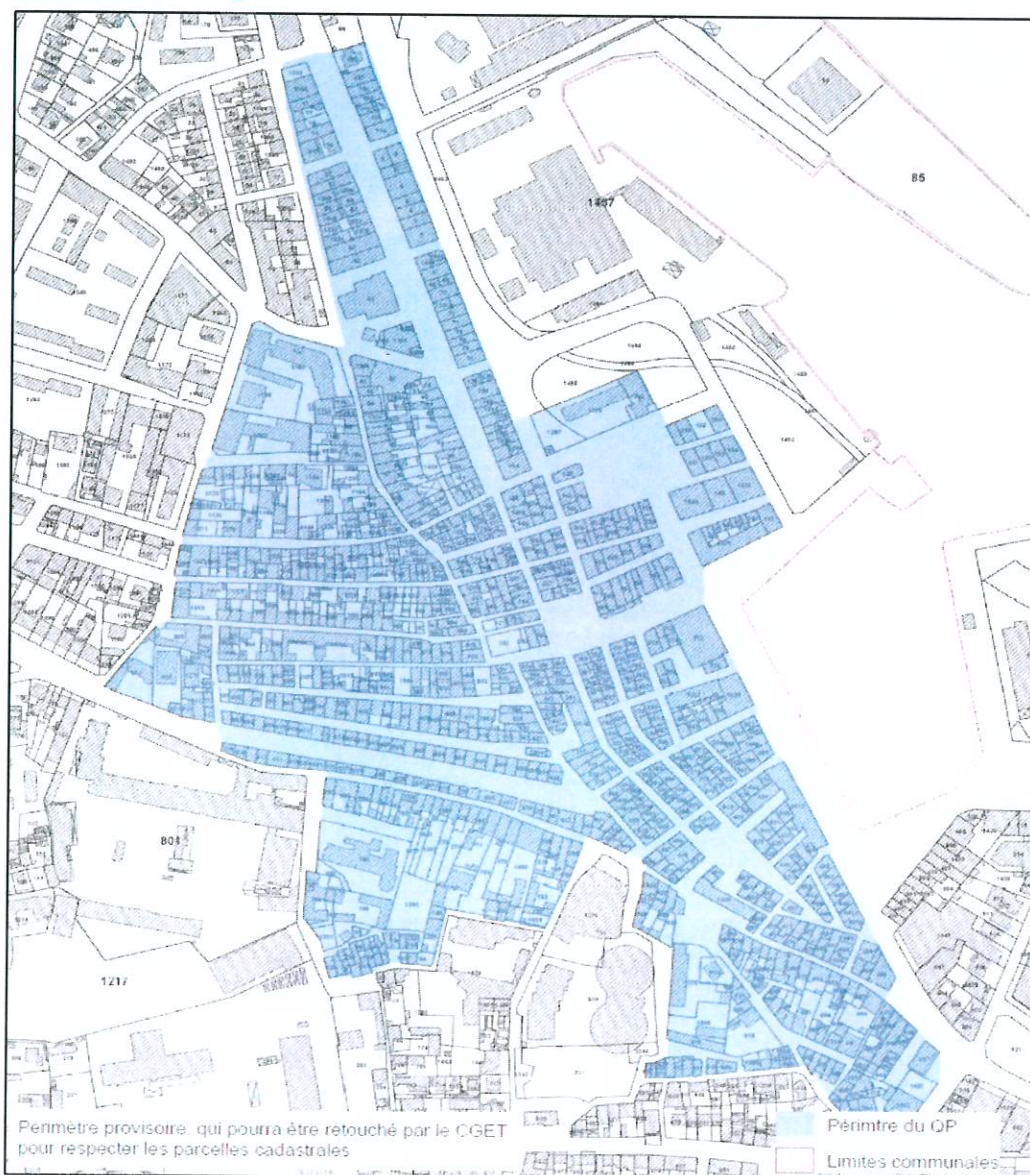

# Périmètres et liste des rues des QUARTIERS PRIORITAIRES POLITIQUE DE LA VILLE LA SEYNE-SUR-MER

## CENTRE ANCIEN

**cget**

Département : Var  
Commune : La Seyne-sur-Mer  
CA Toulon Provence Méditerranée  
Quartier : CENTRE VILLE

## CENTRE ANCIEN

Liste des rues et places	COTE PAIR	COTE IMPAIR
ALSACE (Rue d')	Du 2 au 52	Du 1 au 65
BEAUSSIER (Rue)	Hors périmètre	Du 1 au 35
BERNY (Rue)	Du 2 au 42	Du 3 au 41
BLANC (Cours Louis)	Du 2 au 68	Du 1 au 61
BLANQUI (Rue Louis)	Du 6 au 64	Hors périmètre
BLUM (Rue Léon)	Ensemble de La Rue	
BOURRADET (Place)	Ensemble	
BOURRADET (Rue)	Ensemble de La Rue	
BOURSE du Travail (Place de La)	Ensemble de la Place	
BRASSEVIN (Rue)	Du 2 au 8	Du 1 au 7
CALMETTE et GUERIN (Rue)	Ensemble de La Rue	
CARNOT (Rue)	Ensemble de la Rue	
CARVIN (Rue)	Du 2 au 10	Du 3 au 5
CAVAILLON (Rue)	Hors périmètre	Du 1 au 27
CELLIERS (Rue des)	Ensemble de La Rue	
CHANTIERS (Rue des)	Du 2 au 4	Du 1 au 7
CHAPPE (Rue)	Ensemble	
CHARLY (Square)	Ensemble du Square	
CHEVALIER de La Barre (Rue)	Ensemble de La Rue	
COMBES (Rue Emile)	Ensemble	Hors périmètre
CROIZAT (Rue Ambroise)	Du 2 au 14	Du 1 au 5
CURET (Avenue Louis)		
DANIEL (Rue Clément)	Du 2 au 42	Du 1 au 61
DENFERT-ROCHEREAU (Rue)	Du 2 au 54	Du 5 au 49
DESAIX (Rue)	Ensemble	
EQUERRE (Rue de l')	Ensemble de La Rue	
ESPRIT (Place Martel)	Ensemble de la Place	
EVENOS (Rue)	Du 4 au 42	Du 1 au 55
FABRE (Quai Saturnin)	Ensemble du Quai	
FAIDHERBE (Avenue)	Du 20 au 74	Hors périmètre
FERRANDIN (Rue François)	Du 2 au 24	Ensemble
FRANCHIPANI (Rue)	Du 2 au 26	Du 1 au 43
GALILEE (Place)	Hors périmètre	37 et 39
GAMBETTA (Avenue)	Du 18 au 84	Du 11 au 75
GAMBETTA (Rue)	Du 2 au 16	Du 1 au 9
GAY-LUSSAC (Impasse)	Ensemble	Du 13 au 21
GAY-LUSSAC (Rue)	Ensemble	Du 1 au 11
GIRAN (Rue Marius)	Du 2 au 56	Du 1 au 61
GIRAN (Traverse Marius)	Ensemble de la Traverse	
GOUNOD (Boulevard Charles)	Partie Est	
GOUNOD (Rue Charles)	Du 28 au 40	Du 41 au 47